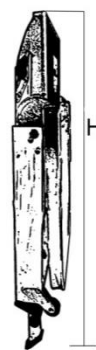

TRAPPSTEGE EASYSTEP 4155

- Trappstege tillverkad i aluminium med steg i rostfritt stål.
- Stegytan på 230x350 mm är utrustad med halkskydd i gummi.
- Monterade hjul på bakre benparet.
- Varianterna med 3- och 4-steg är utrustade med verktygshylla.

Mått i millimeter

Art.nr	Antal steg	A	B	H	H1	Vikt, kg	EAN
4155-02	2	540	455	800	460	8,5	7393000415527
4155-03	3	835	475	1100	680	11	7393000415534
4155-04	4	1105	500	1400	920	14,5	7393000415541